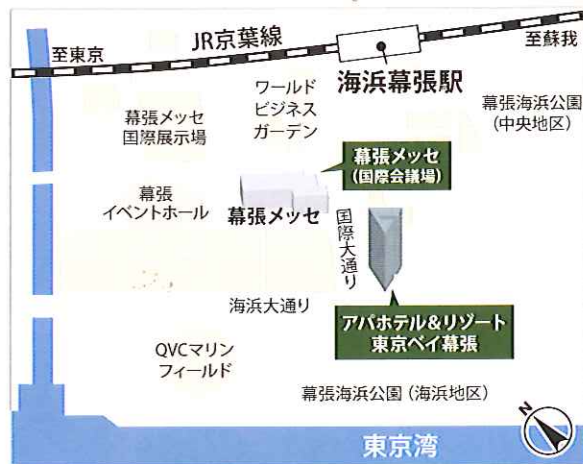

● 周辺地図

幕張メッセ(国際会議場)

〒261-0023 千葉県千葉市美浜区中瀬2-1
電話:043-296-0001 FAX:043-296-0529

アパホテル&リゾート 東京ベイ幕張

〒261-0021 千葉県千葉市美浜区ひび野2-3
電話:043-296-1111 FAX:043-296-0977